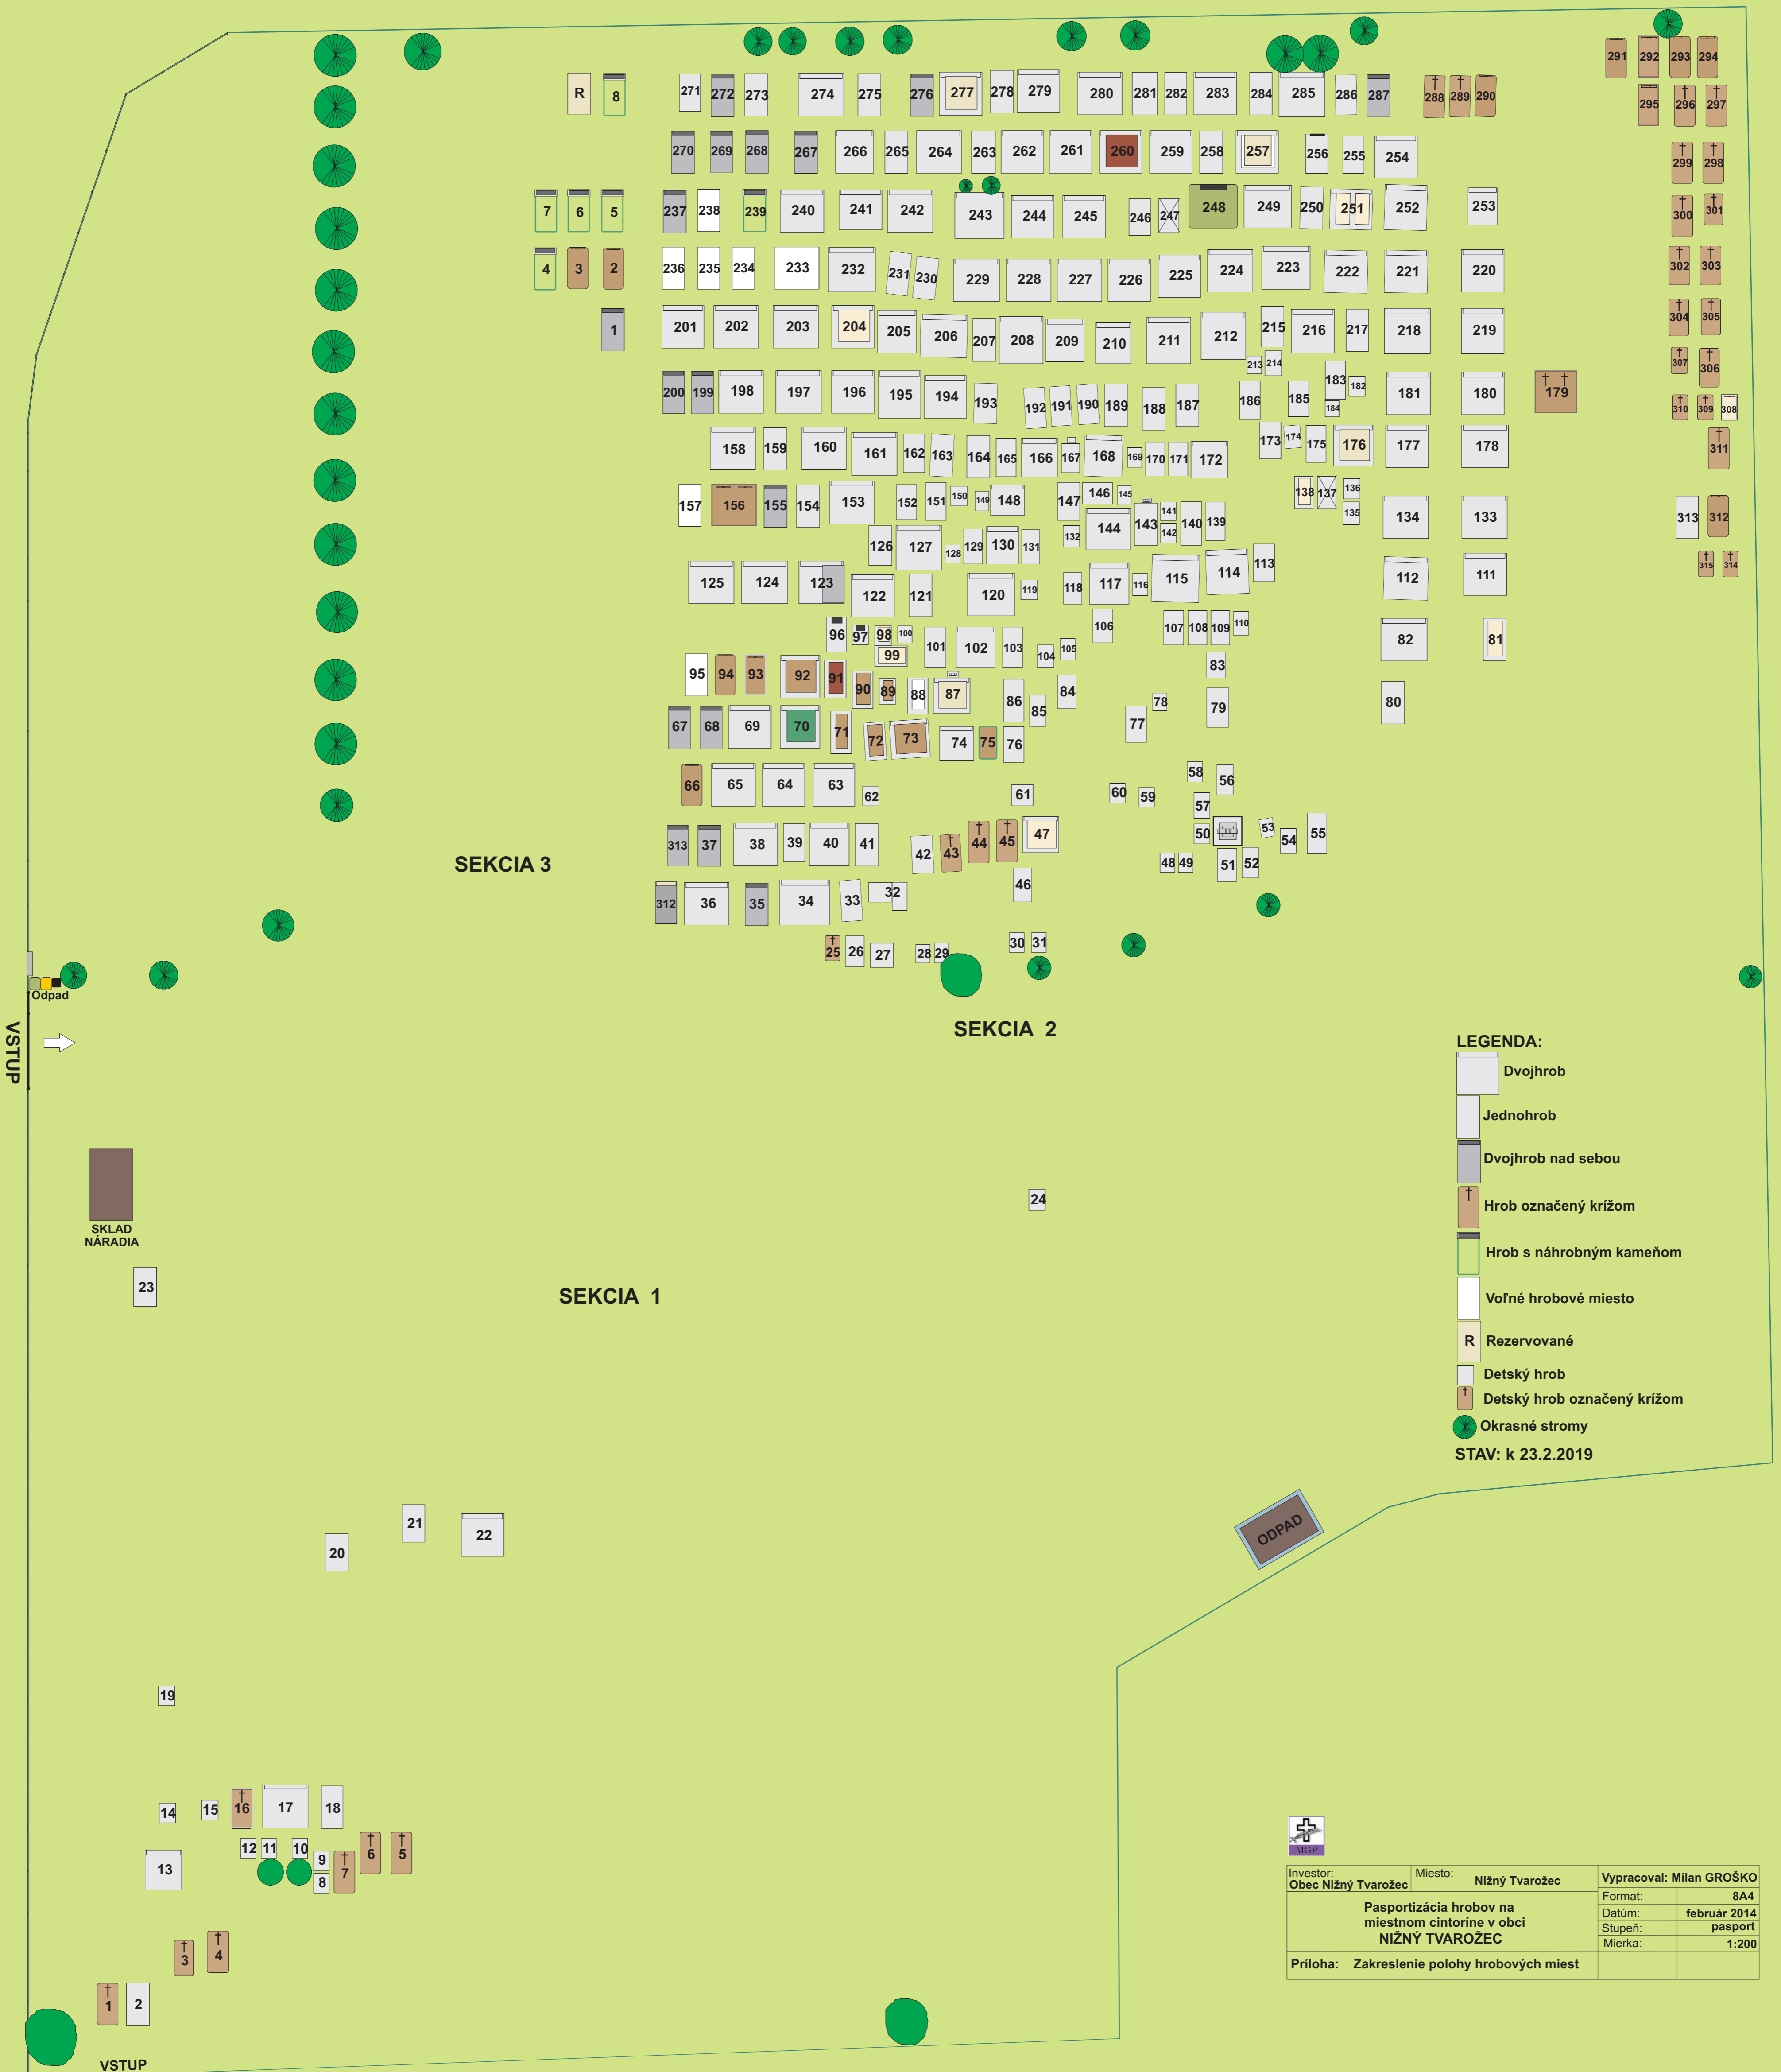

# CINTORÍN V OBCI NIŽNÝ TVAROŽEC

## PLÁN HROBOVÝCH MIEST

### LEGENDA:

- Dvojhrob
  - Jednohrob
  - Dvojhrob nad sebou
  - Hrob označený krížom
  - Hrob s náhrobným kameňom
  - Voľné hrobové miesto
  - R Rezervované
  - Detský hrob
  - Detský hrob označený krížom
  - Okrasné stromy
- STAV: k 23.2.2019

Investor: Obec Nižný Tvarožec	Miesto: Nižný Tvarožec	Vypracoval: Milan GROŠKO
Pasportizácia hrobov na miestnom cintoríne v obci NIŽNÝ TVAROŽEC		Format: 8A4
		Datúm: február 2014
		Stupeň: pasport
		Mierka: 1:200
Príloha: Zakresenie polohy hrobových miest		